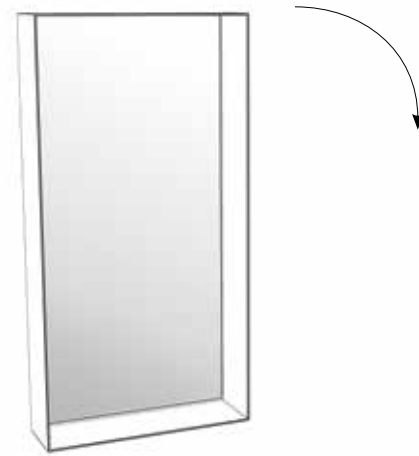

LUNGHEZZA / length 53,4 cm

1XXME020

Mensola in metallo SX

Shelf in metal left

Specchi

Mirrors

PROFONDITA / depth 14 cm

1XXSP104

Specchio cornice in metallo e LED L.46 x H.90 P.14
Mirror with metal frame and LED W.46 x H.90 D.14

PROFONDITA / depth 14 cm

1XXSP105

Specchio cornice in metallo L.46 x H.90 P.14
Mirror with metal frame W.46 x H.90 D.14

Specchi

Mirrors

ALTEZZA / height 46 cm

1XXSP099

Specchio filo lucido H.46 al MTL
Mirror H.46 per linear meter

ALTEZZA / height 46 cm

1XXSP101

Lavagna L.46 x H.46
Blackboard W.46 x H.46