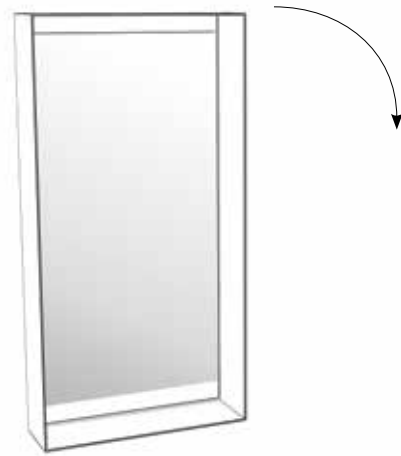

LUNGHEZZA / length 53,4 cm

1XXME020

Mensola in metallo SX

Shelf in metal left

Specchi

Mirrors

PROFONDITA / depth 14 cm

1XXSP104

Specchio cornice in metallo e LED L.46 x H.90 P.14
Mirror with metal frame and LED W.46 x H.90 D.14

PROFONDITA / depth 14 cm

1XXSP105

Specchio cornice in metallo L.46 x H.90 P.14
Mirror with metal frame W.46 x H.90 D.14