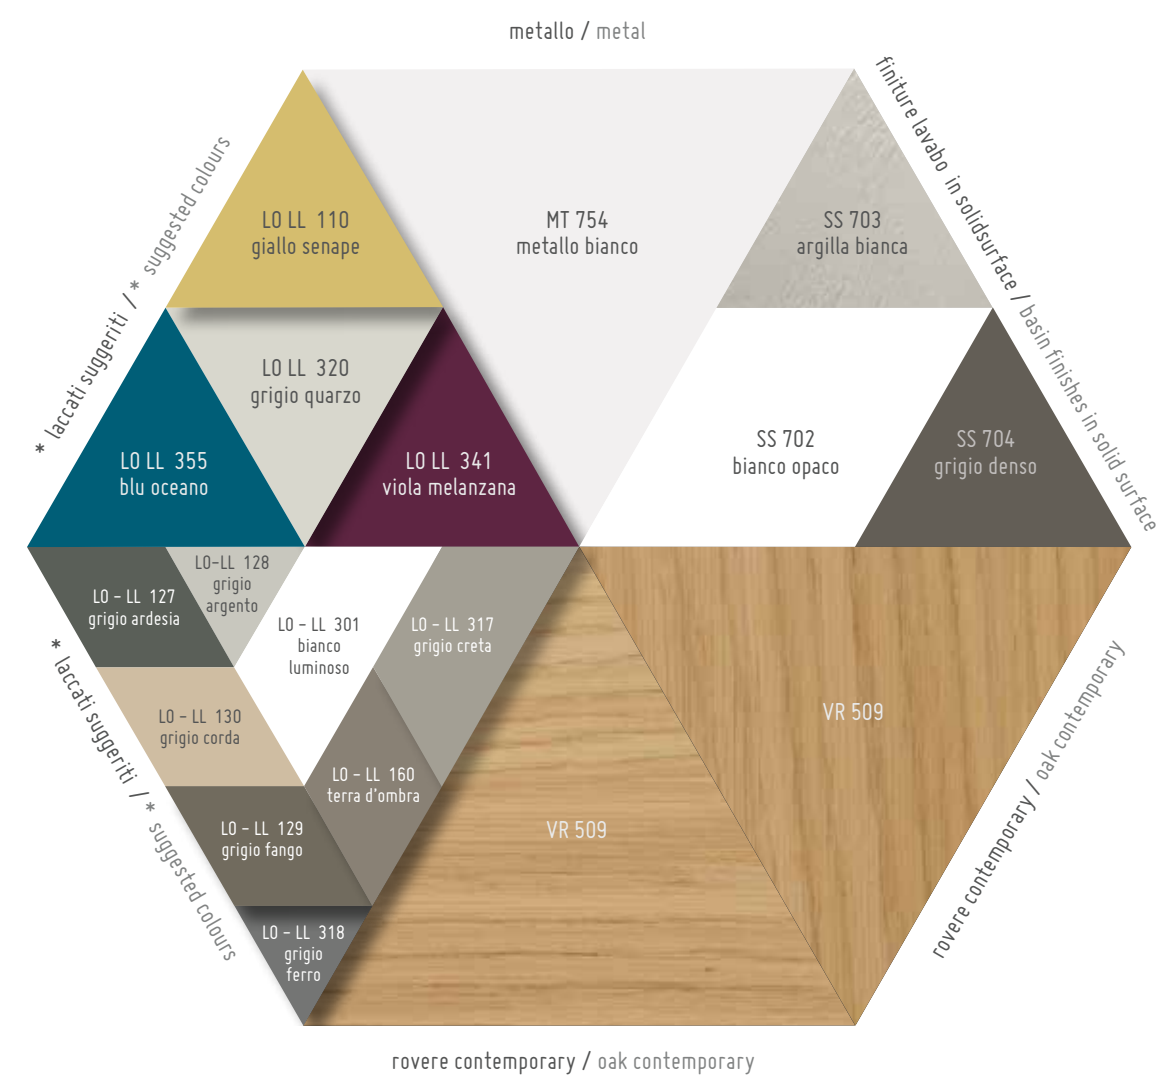

CONTEMPORANEO

Finiture e abbinamenti Finishes and combinations

- > ROVERE CONTEMPORARY
  OAK CONTEMPORARY
- > LACCATO COLORI LUCIDO/OPACO*
  LACQUERED IN MATT/GLOSSY COLORS*

*n.b. colori consigliati (per i laccati è possibile attingere a tutti i colori disponibili nel Karol Finishes Book)
*n.b. suggested colors (lacquered items available in all colors included in Karol Finishes Book)