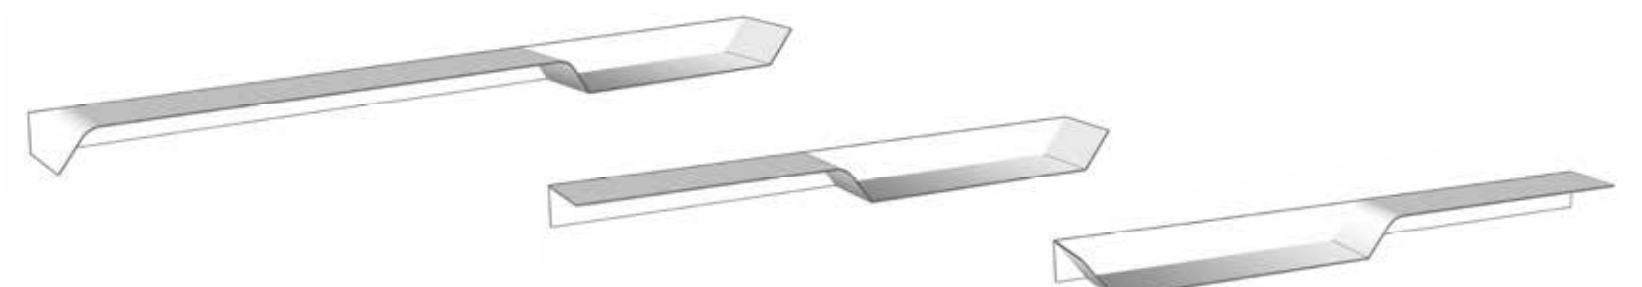

1MUPE002

Pensile a giorno in metallo - L.46 H.46

Open wall cabinet in metal - W.46 H.46

1XXLU053

Light-Cube per pensile a giorno

Light-cube for open wall cabinet

Mensole - H. 7,2 - P. 14

Shelves - H. 7,2 - D. 14