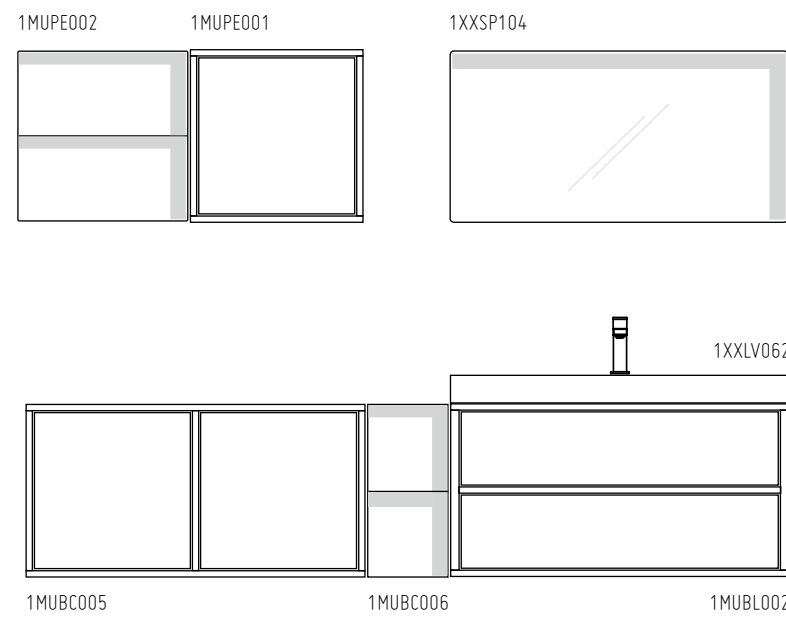

1XXSP104
Specchio cornice in metallo e LED L.46 x H.90 P.14
Mirror with metal frame and LED W.46 x H.90 D.14

1XXSP101
Lavagna L.46 x H.46
Blackboard W.46 x H.46

1XXFE022
Gamba in metallo
Leg in metal

Composition L. 116 cm

Composition L. 270 cm

MODERNARIATO

Lavabo 90 - Rovere barrique toscano + Inserti laccati
Composizione 203 cm

90 cm basin - Oak barrique toscano + lacquered inserts
203 cm composition

Front view

Top view

Composition L. 205 cm

Composition L. 276 cm

MODERNARIATO

Lavabo 90 – Rovere barrique toscano+ Inserti Laccati

90 cm basin – Oak barrique toscano + lacquered inserts

1MUBL002
 Portlavabo 2 cesti L.90 H.46 P.45
 Washbasin cabinet 2 drawers W.90 H.46 D.45
1XXLV062
 Lavabo L.90 x P.45 H.8,5
 Basin W.90 x D.45 H.8,5
1MUBC003
 Contenitore 1 anta L.23 H.46 P.30
 Cabinet 1 door W.23 H.46 D.30
1MUBC004
 Contenitore 1 anta L.46 H.46 P.30
 Cabinet 1 door W.46 H.46 D.30
1MUBC006
 Elemento a giorno inclinato in metallo L.23 H.46 P.45/30
 Open connecting element in metal W.23 H.46 D.45/30