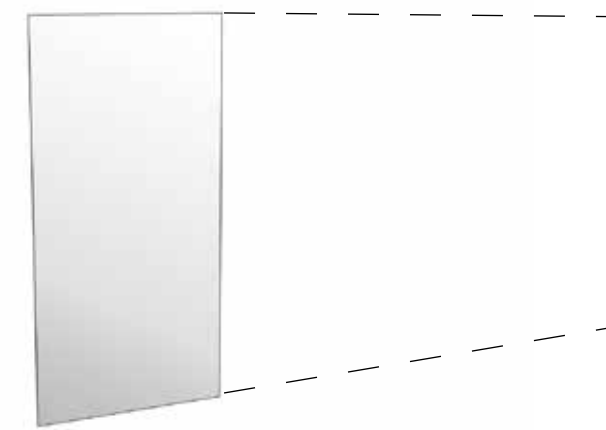

ALTEZZA / height 92 cm

1XXSP100

Specchio filo lucido H.92 al MTL
Mirror H.92 per linear meter

1XXLU049

Faretto a led L.35 per specchio
LED light W.35 for mirror

1XXLU050

Faretto a led L.55 per specchio
LED light W.55 for mirror