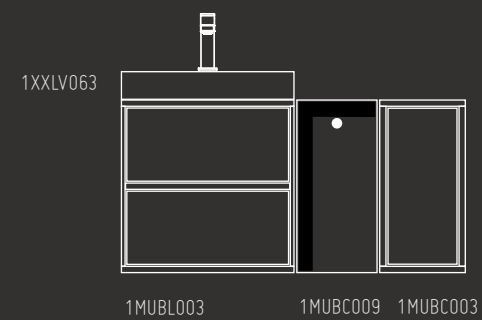

MODERNARIATO

Lavabo 46 p.45 - Rovere barrique toscano+ Insetti Laccati
Composizione 92 cm

46 cm basin (deep 45) - Oak barrique toscano + lacquered inserts
92 cm composition