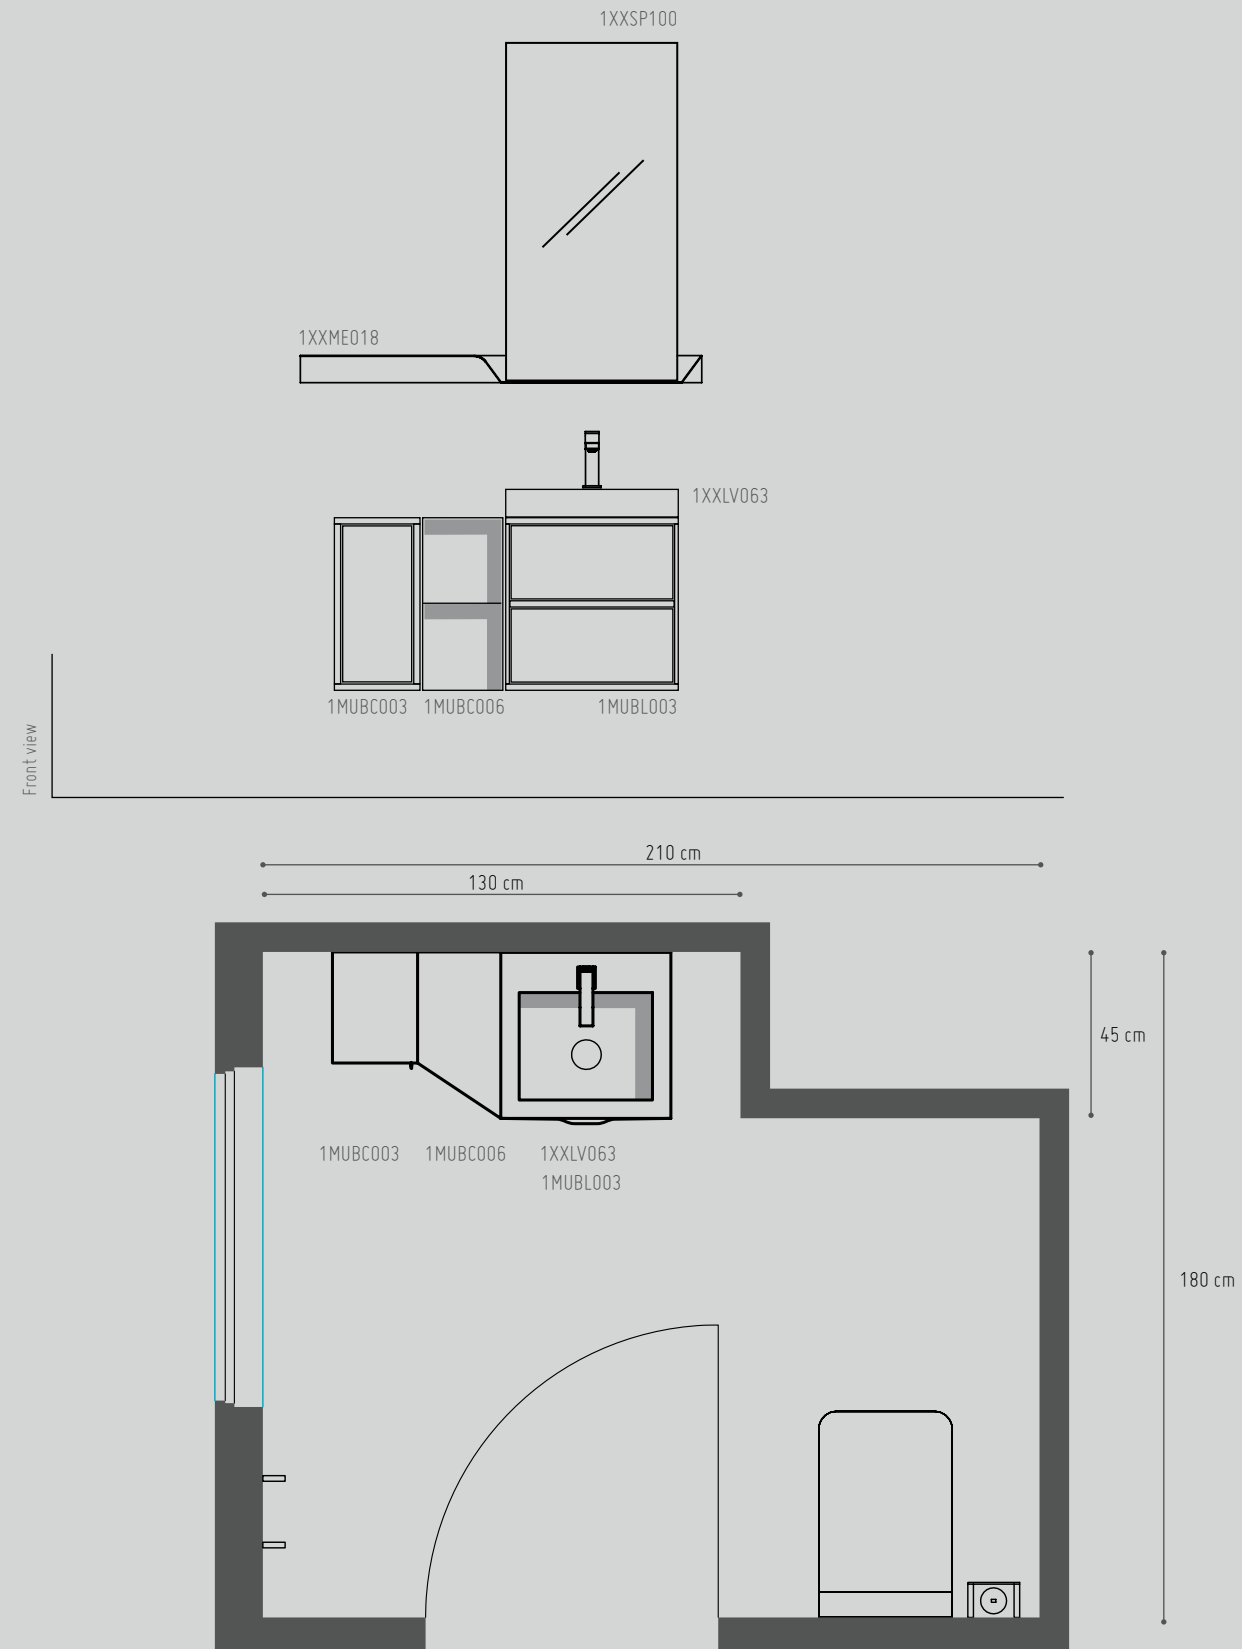

CONTEMPORANEO

Lavabo 46 P.46 - Moduli Laccati - Colori MIXATI
Composizione 106,7 cm

46 cm basin (deep 45) - Lacquered modules - Mixed colours
106,7 cm composition