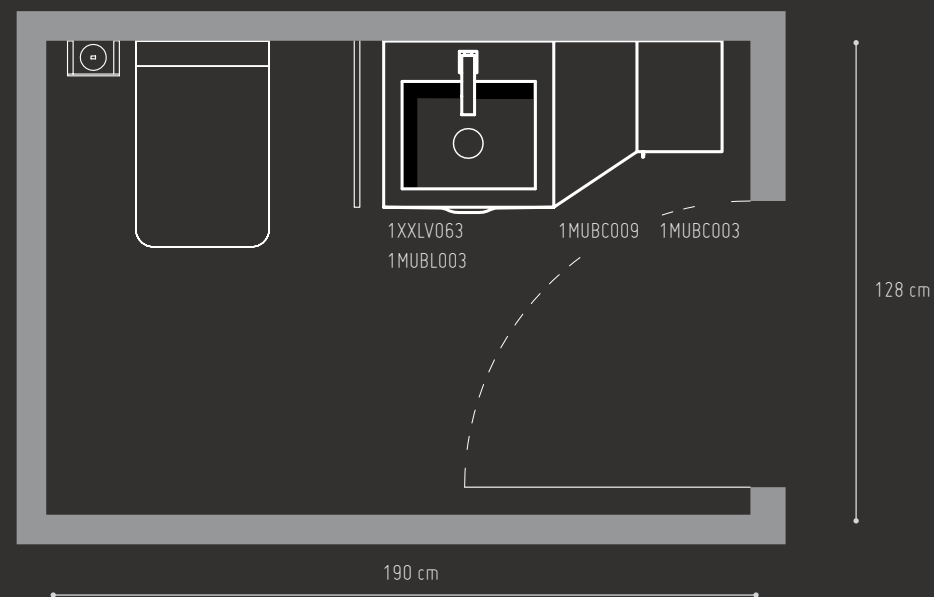

Front view

Top view