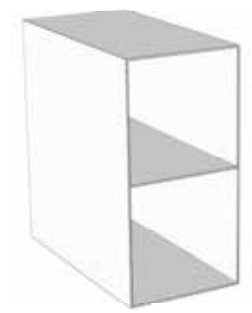

PROFONDITA / depth 45
1MUBC008

Elemento a giorno lineare in metallo
Open connecting element in metal