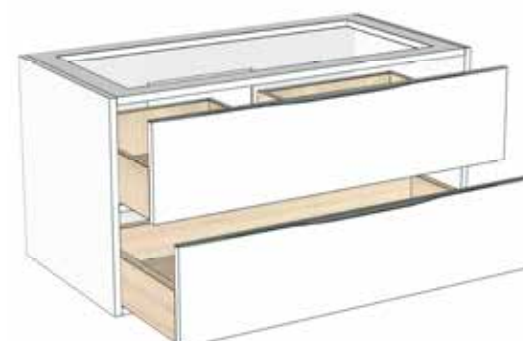

LARGHEZZA /width 90 cm

1MUBL002

Portalavabo 2 cesti

Washbasin cabinet 2 drawers