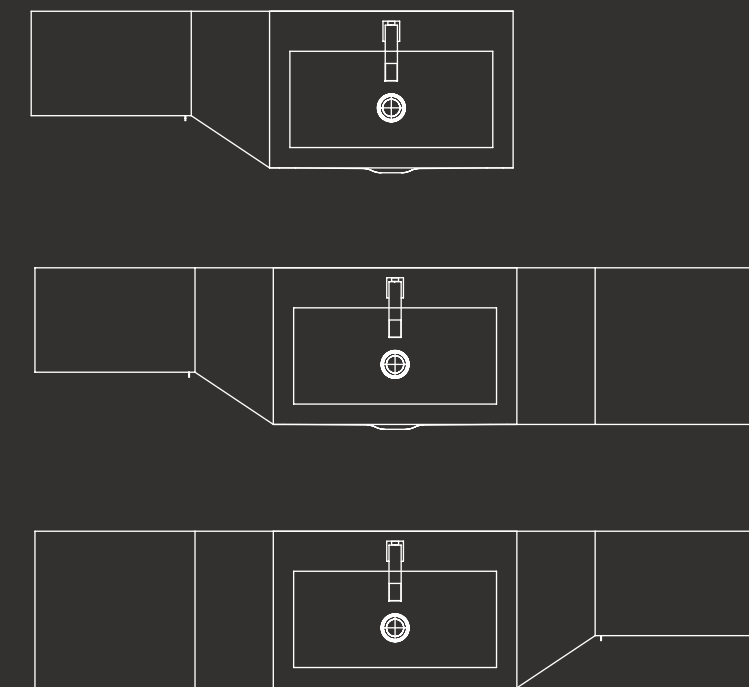

UNA SOLUZIONE TOTALMENTE PERSONALIZZABILE PER IL TUO SPAZIO, IL TUO PROGETTO, IL TUO STILE. L'assoluta innovatività di MuTeVole risiede nella possibilità di personalizzare ciascun elemento della composizione e generare combinazioni flessibili all'interno di qualsiasi tipo di ambiente. Mutevole nasce come "soluzione" a qualsiasi esigenza di spazio, di fruizione, di gusto, con l'idea che ogni bagno, grande o piccolo, debba poter essere arredato con stile.

Reversibilità dei moduli installabili secondo gusti e necessità e la scelta libera tra ante in essenza a vena verticale o orizzontale o laccate nei colori preferiti, consente soluzioni stilisticamente originali e uniche. Con la possibilità di accostamenti cromatici raffinati o più intensi, MuTeVole può assumere un carattere soft ed elegante o più essenziale e deciso.

HIGHLY CUSTOMISABLE SOLUTIONS FOR YOUR SPACE, PROJECT, AND STYLE

What makes the MuTeVole collection truly innovative is the possibility to customise every element of the composition and create flexible combinations in any environment. The MuTeVole collection is the solution to any space and taste requirement and the proof that every bathroom, large or small, can be furnished with style.

The reversible modules can be installed according to taste and requirements. You can choose between vertical or horizontal wood grain and lacquered doors in your favourite colours for original and unique solutions. You can also pick sophisticated or bright colour combinations depending on whether you want to project a softer and more elegant or a more essential and determined personality.