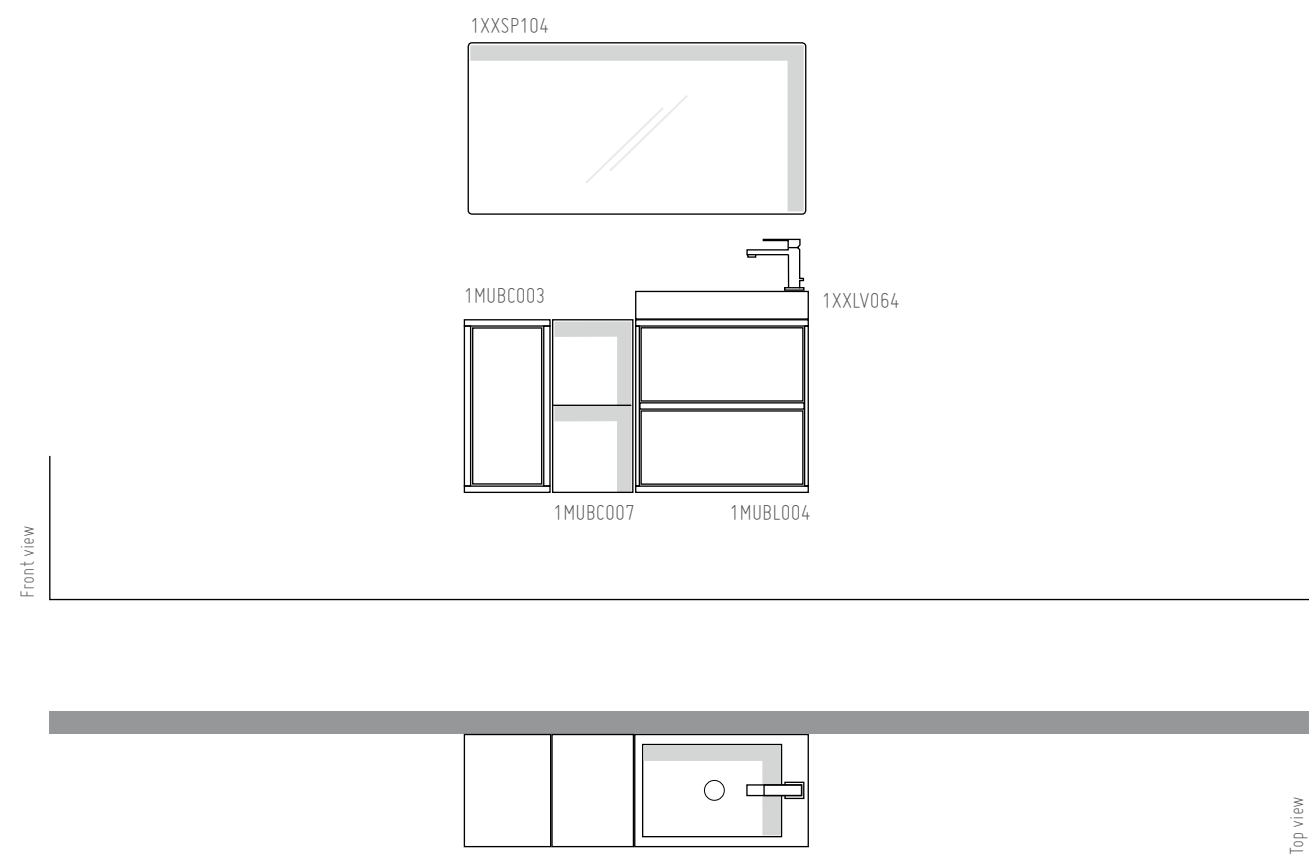

CONTEMPORANEO

Lavabo 46 P.30 - Moduli Laccati - Colori MIXATI

Composizione 92 cm

46 cm basin (deep 30) - Lacquered modules - Mixed colours
92 cm composition