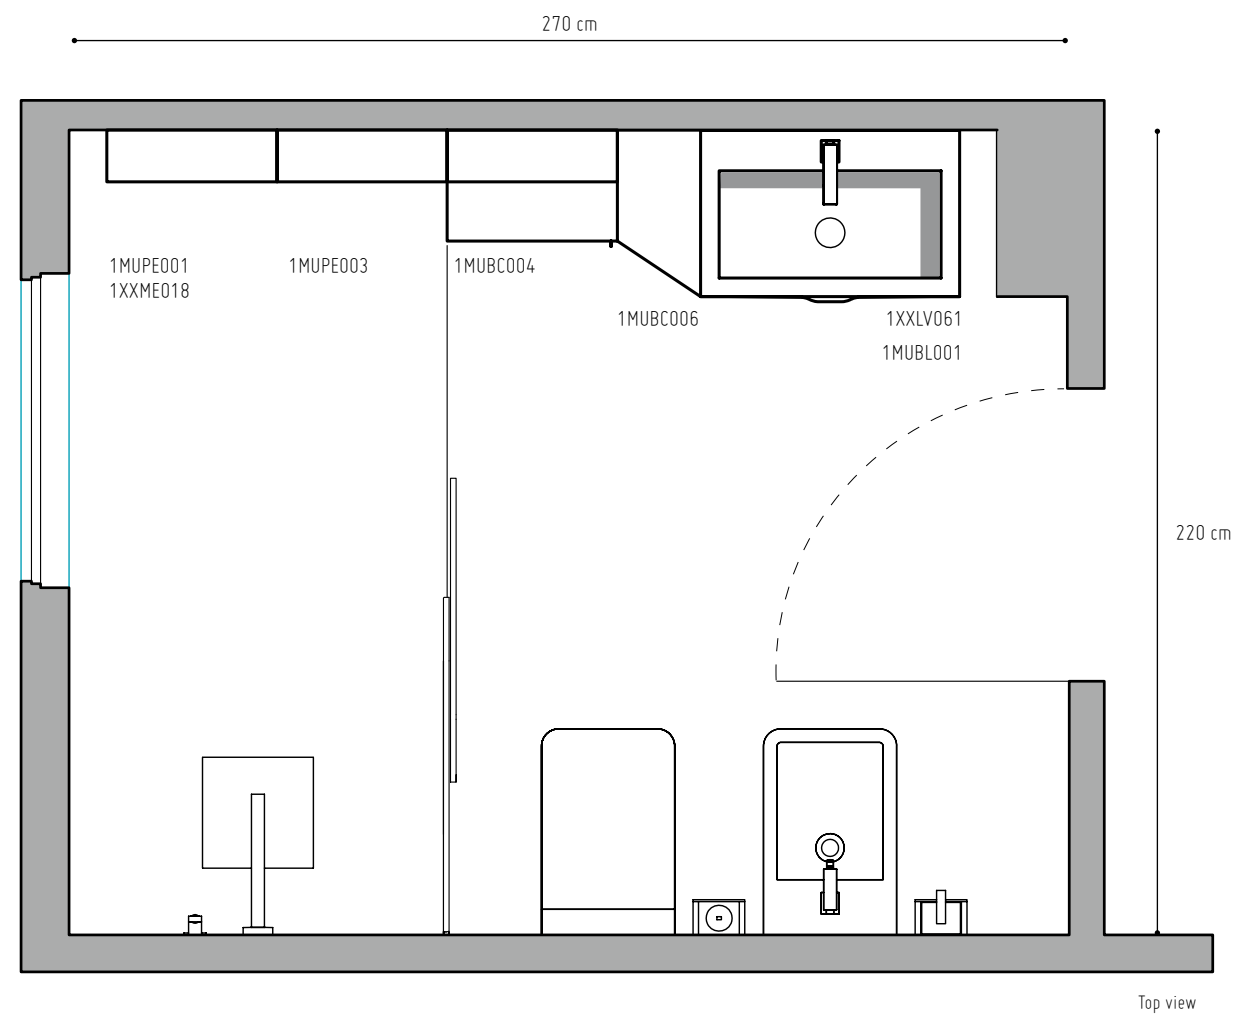

MODERNARIATO

Lavabo 70 - Rovere barrique toscano
Composizione 139

70 cm basin - Oak barrique toscano
139 cm composition