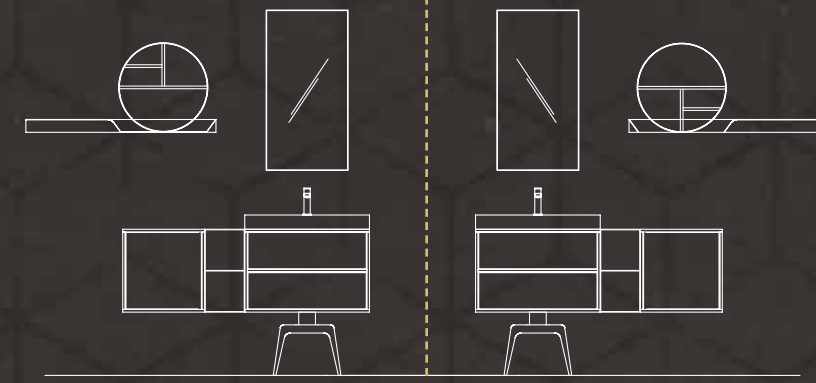

Tutti gli elementi della collezione (mobili e pensili) sono reversibili e combinabili tra loro, permettendo di creare qualsiasi tipo di soluzione

All the elements of the collection (furniture and wall units) are reversible and can be combined among them to create the perfect solution for you

Mobile in finitura rovere barrique toscano a vena alternata (nell'immagine con dettaglio maniglia in metallo)

Oak barrique toscano unit with alternating grain (in the image a detail of the metal handle)

Mobile in finitura rovere barrique toscano più ante laccate a 2 colori

Oak barrique toscano unit with 2-colour lacquered doors

Mobili componibili con cambi di profondità per adattarsi ad ogni esigenza di ambiente e spazio

Modular furniture with varying depth to meet any space requirement.