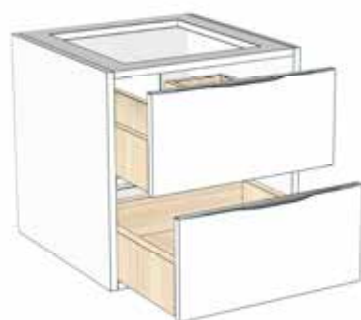

Portalavabi sospesi - H. 46 - P. 45 cm

Wall-mounted washbasin cabinets - H. 46 - D. 45

LARGHEZZA /width - 46 cm

1MUBL003

Portalavabo 2 cesti

Washbasin cabinet 2 drawers