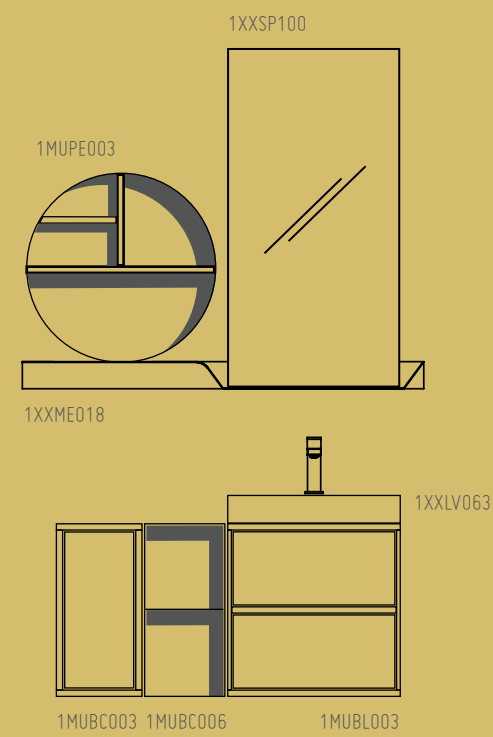

- 1XXSP099**
 Specchio filo lucido H.46 al MTL
 Mirror H.46 per linear meter
- 1XXSP102**
 Specchio filo lucido con Led integrato L.70 x H.92
 Mirror with integrated LED light W.70 x H.92
- 1XXSP101**
 Lavagna L.46 x H.46
 Blackboard W.46 x H.46
- 1XXLU049**
 Faretto a led per specchio
 LED light for mirror
- 1XXLU053**
 Light-Cube per pensile a giorno
 Light-cube for open wall cabinet

Composition L. 139 cm

Composition L. 208 cm

CONTEMPORANEO

Lavabo 46 P. 45 – Rovere Contemporary
Composizione 92

46 cm basin (deep 45) – Oak contemporary
92 cm Composition

Front view

top view

CONTEMPORANEO

Lavabo 46 p.45 - Rovere contemporary
46 cm basin (deep 45) - Oak contemporary

Composition L. 106,7 cm

Composition L. 184 cm

1MUBL003
Portalavabo 2 cesti L.46 H.46 P.45
Washbasin cabinet 2 drawers W.46 H.46 D.45
1XXLV063
Lavabo L.46 x P.45 H.8,5
Basin W.46 x D.45 H.8,5
1MUBC001
Contenitore 1 anta L.23 H.46 P.45
Cabinet 1 door W.23 H.46 D.45
1MUBC003
Contenitore 1 anta L.23 H.46 P.30
Cabinet 1 door W.23 H.46 D.30