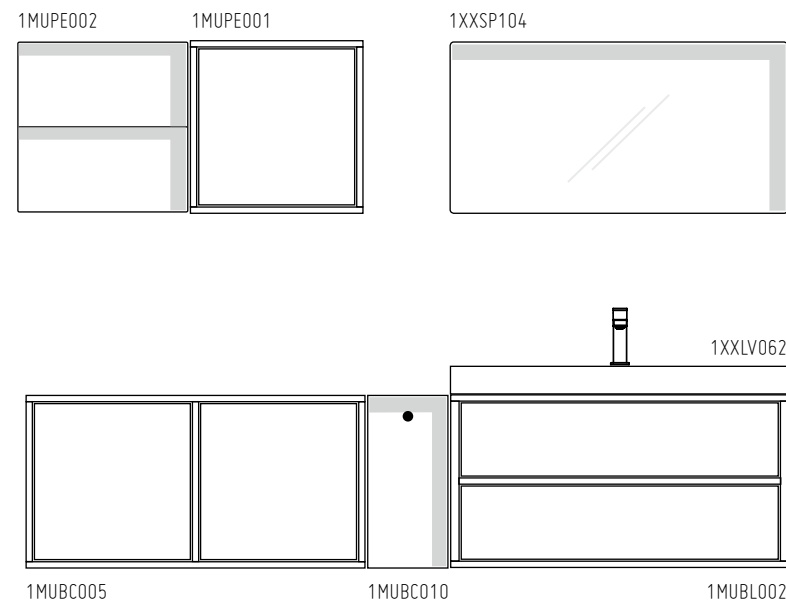

1MUBC006

1MUBC004

Composition L. 232 cm

CONTEMPORANEO

Lavabo 90 - Moduli Laccati - Colori MIXATI

Composizione 203 cm

90 cm basin - - Lacquered modules - Mixed colours
203 cm composition

Front view