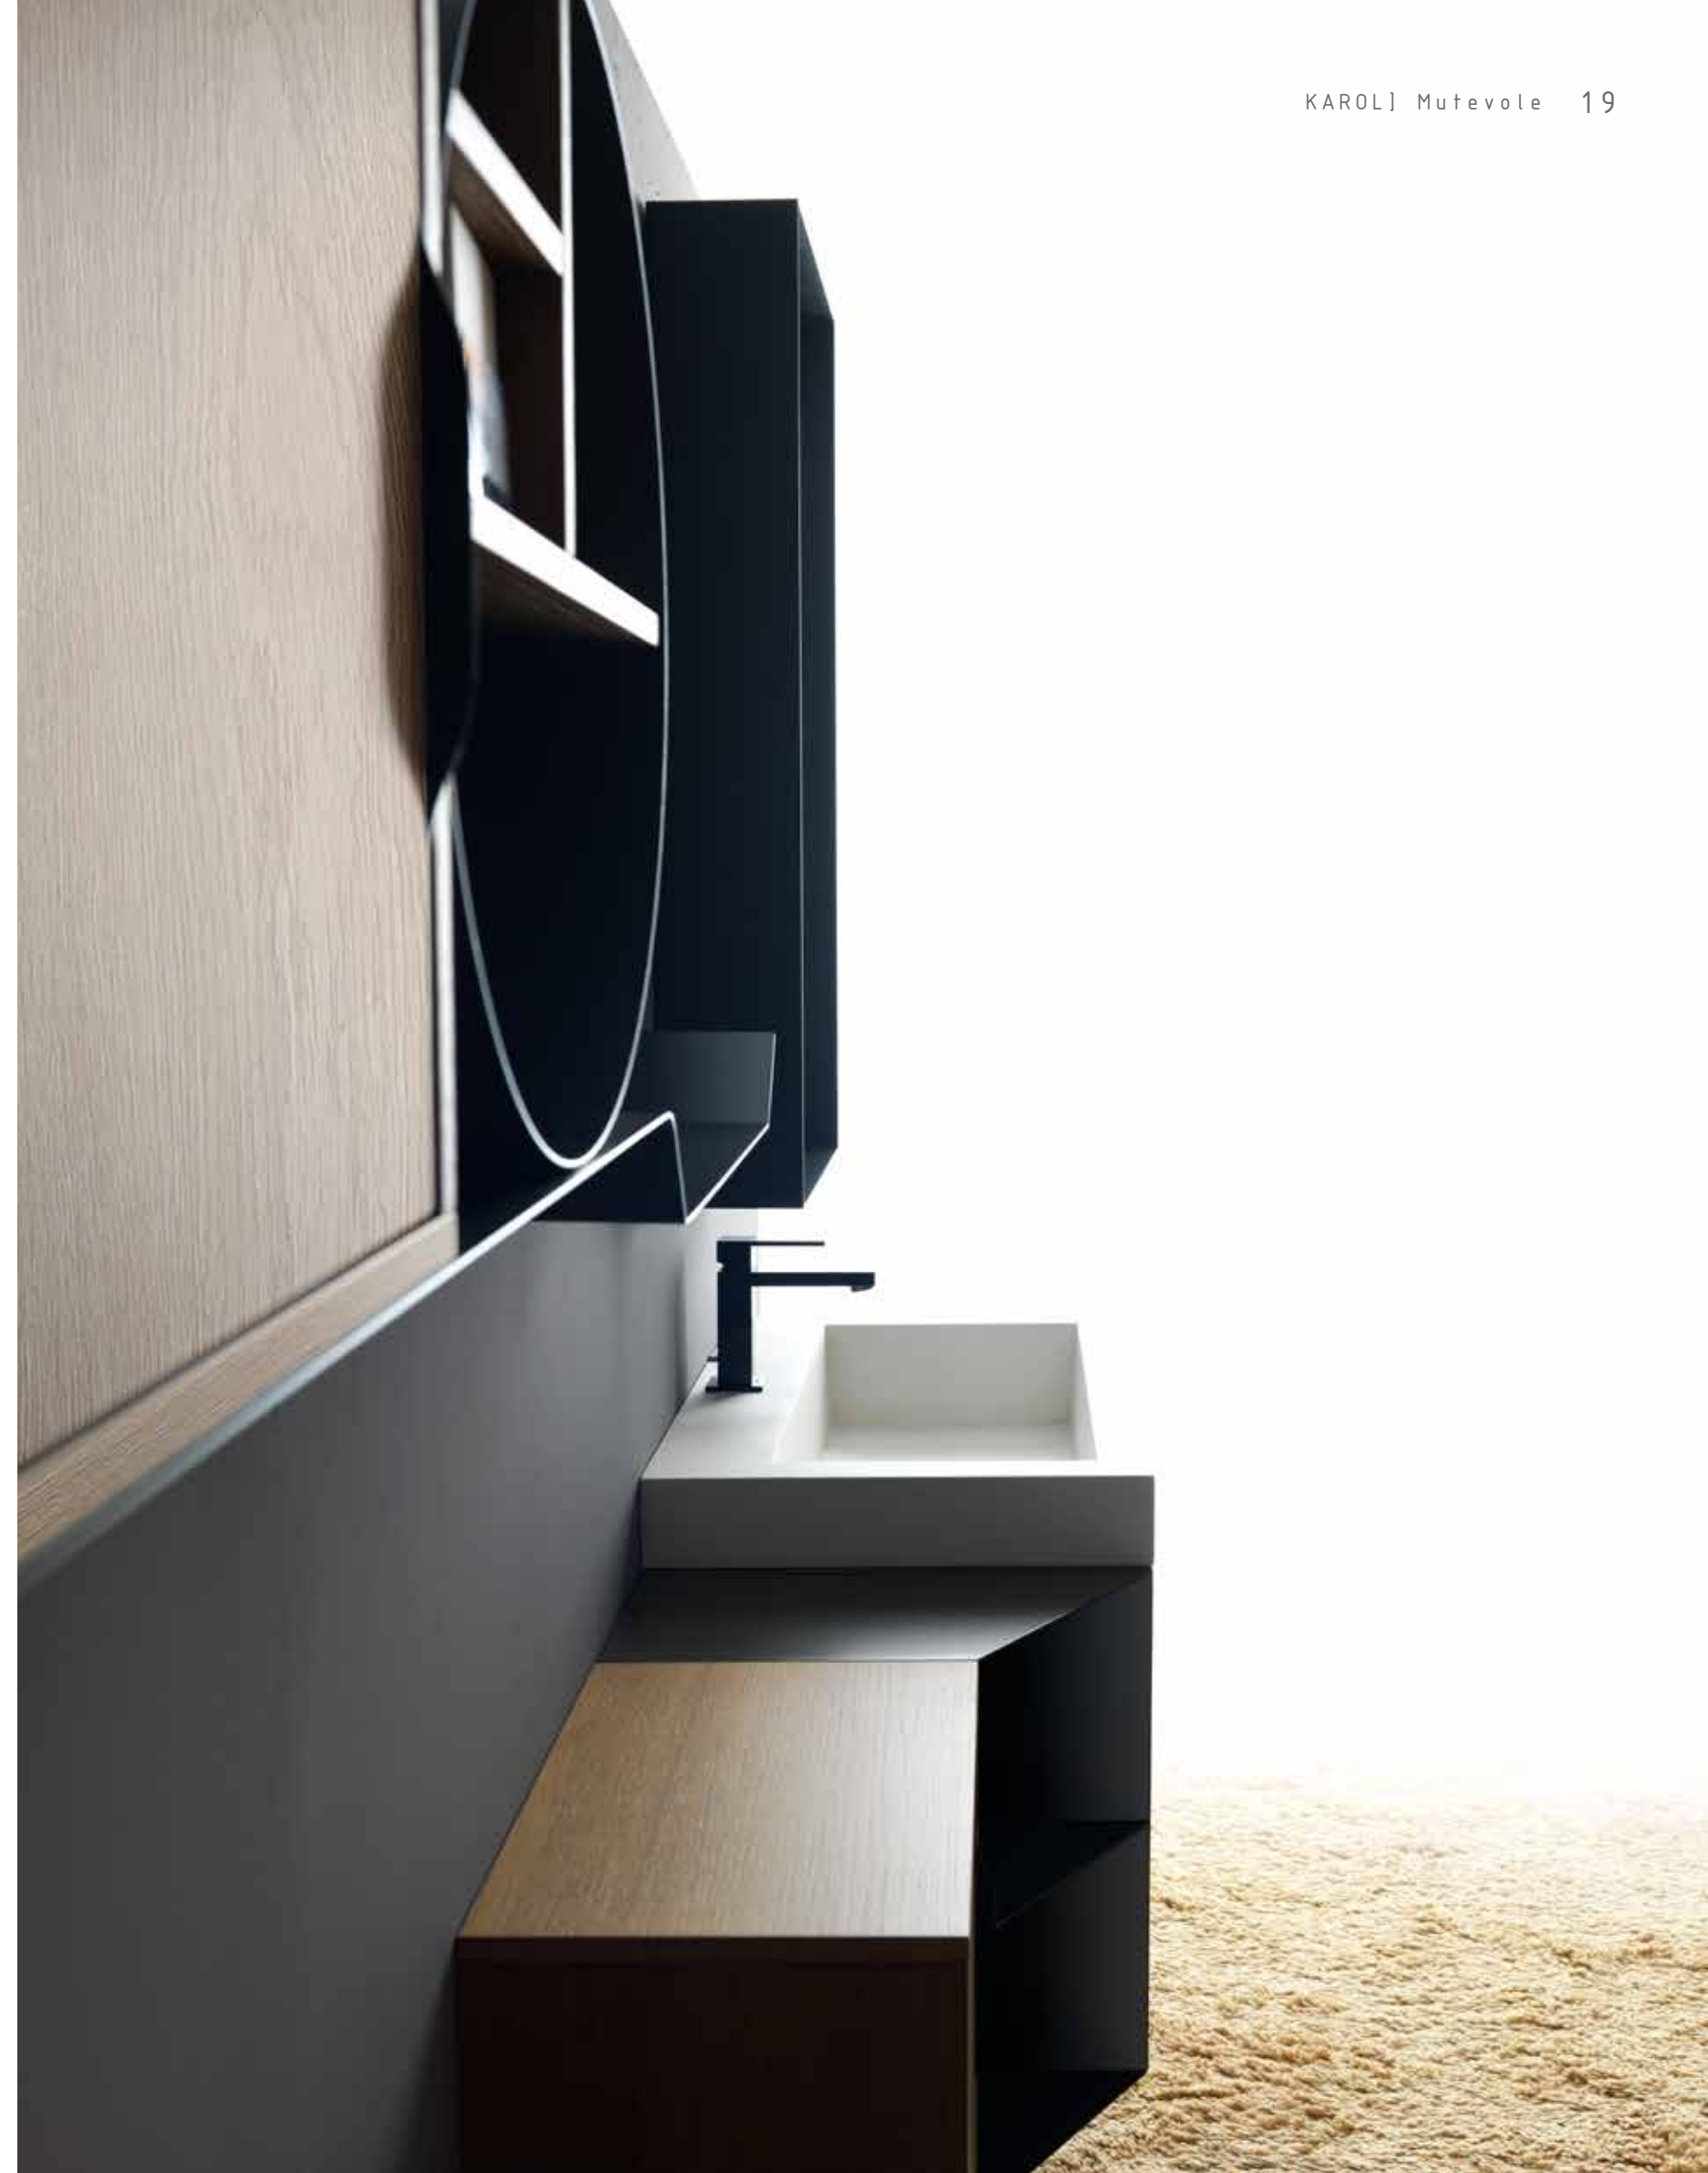

MODERNARIATO

Lavabo 70 - Rovere barrique toscano
Composizione 139

70 cm basin - Oak barrique toscano
139 cm composition