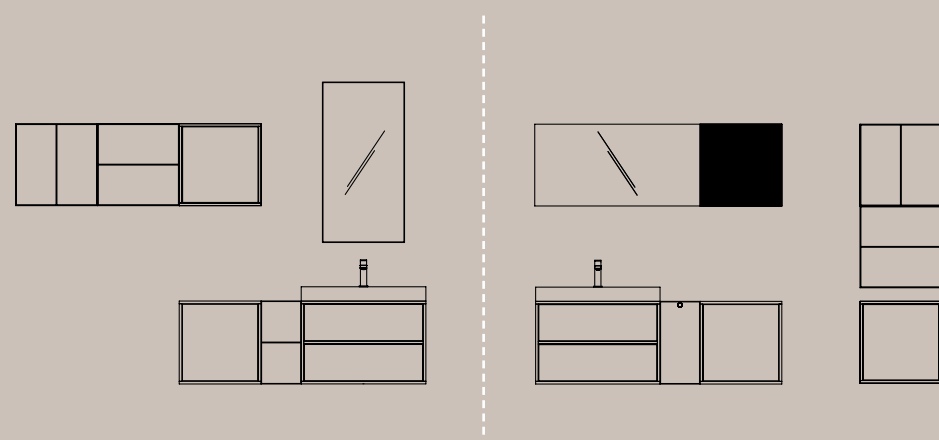

Tutti gli elementi della collezione (mobili e pensili) sono reversibili e combinabili tra loro, permettendo di creare qualsiasi tipo di soluzione.

All the elements of the collection (furniture and wall units) are reversible and can be combined among them to create the perfect solution for you.